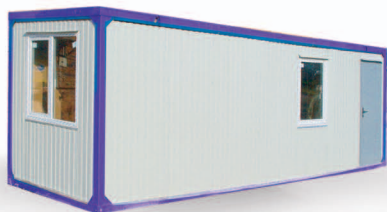

Торгово-остановочный модуль
"ОТМ-3"
Размеры: 9,0х3,0х2,8м

Торгово-остановочный модуль
"ОТМ-4"
Размеры: 5,0х2,3х2,8м

Торгово-остановочный модуль
"ОТМ-5"
Размеры: 7,0х3,0х2,8м

Остановка
с рекламным табло
Размеры: 3,5х1,5х2,8м

Остановка
"Полиэстр"
Размеры: 3,5х1,3х2,6м

Остановка
"Поликарбонат"
Размеры: 3,5х1,3х2,6м

Остановка
"Оцинковка"
Размеры: 3,5х1,3х2,6м

Бытовка офисная
Длиной от 2,5 до 12м

Бытовка офисная
Длиной от 2,5 до 12м